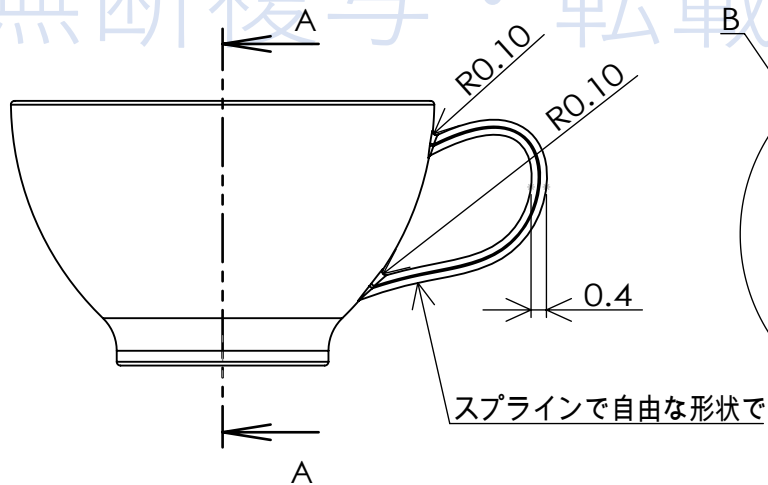

詳細図 B  
スケール 10 : 1

無断複写・転載を禁じます

断面図 A-A

© FLAT 3D SCHOOL 無断複写・転載を禁じます

指示なき場合： 寸法はミリメートルとする 表面粗さ： 公差： 寸法： 角度：	仕上げ：	バリ取り、鋭角の除去	名称：
	材料：	図面番号： <b>ミニチュアカップ練習</b>	A4
重量：	尺度：5:1	葉数 1 / 1	

4

3

2