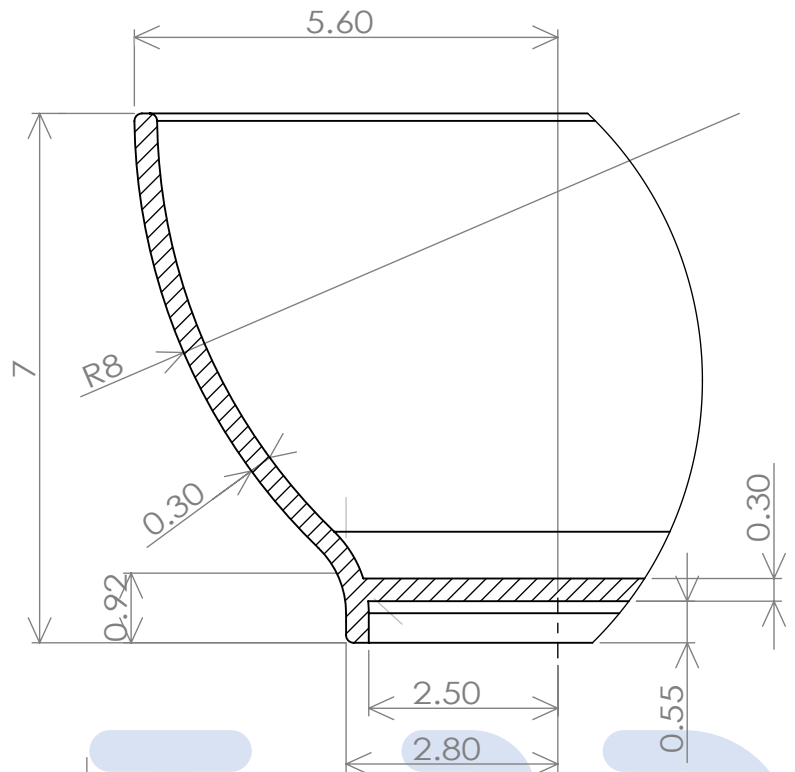

詳細図 B  
スケール 10 : 1

無断複写・転載を禁じます

断面図 A-A

© FLAT 3D SCHOOL 無断複写・転載を禁じます

指示なき場合： 寸法はミリメートルとする 表面粗さ： 公差： 寸法： 角度：	仕上げ：	バリ取り、鋭角の除去	名称：
	材料：	図面番号： <b>ミニチュアカップ練習</b>	A4
重量：	尺度：5:1	葉数 1 / 1	

4

3

2