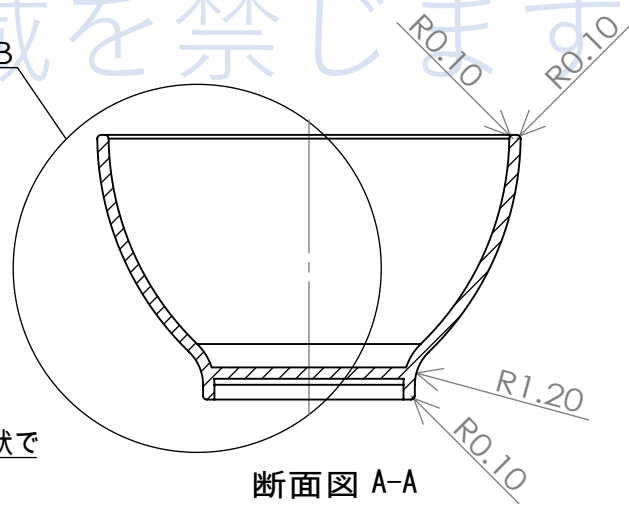

詳細図 B  
スケール 10 : 1

無断複写・転載を禁じます

断面図 A-A

© FLAT 3D SCHOOL 無断複写・転載を禁じます

指示なき場合： 寸法はミリメートルとする 表面粗さ： 公差： 寸法： 角度：	仕上げ：	バリ取り、鋭角の除去	名称：
	材料：	図面番号： <b>ミニチュアカップ練習</b>	A4
重量：	尺度：5:1	葉数 1 / 1	

4

3

2